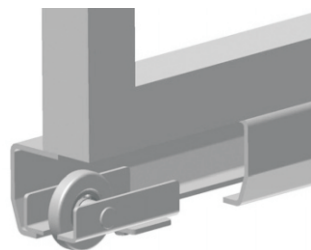

## Art. RUN M

- (GB) GUIDE SUPPORT WHEEL FOR CANTILEVER GATE
- (D) STÜTZRAD FÜR FREITRAGENDE SCHIEBETORE
- (F) ROUE DE SUPPORT DE GUIDE POUR PORTAIL AUTOPORTANT
- (E) RUEDA CON SOPORTE DE GUÍA PARA PUERTA VOLADIZA
- (P) ROLDANA DE SUPORTE GUIA PARA PORTÃO CANTILEVER
- (I) RUOTA DI SOSTEGNO DELLA GUIDA PER CANCELLO AUTOPORTANTE
- (CZ) NÁBĚH S KLADKOU PRO POSUVNOU SAMONOSNOU BRÁNU
- (NL) DRAAGWIEL VOOR GELEIDING VRIJDRAGENDE SCHUIFPOORT
- (DK) VANGESTOTTEHJUL TIL FRITTBÆRENDE PORT
- (N) STYRESKINNE FOR STOTTEHJUL TIL FRITTBÆRENDE PORT
- (S) STÖDHJUL FÖR FRIBÄRANDE GRIND
- (FIN) OHJAIMEN TUKIPYÖRÄ ULOKEKANNETTEISEEN PORTTIIN
- (RUS) КОНЦЕВОЙ РОЛИК ДЛЯ ОТКАТНЫХ САМОНЕСУЩИХВОРОТ
- (TR) KONSOL BAHÇE KAPISI İÇİN KIZAK DESTEK TEKERLEĞİ
- (AR) 滑轮导轨支持轮
- (CHN) 悬臂门导轨支轮
- (MAL) RODA SOKONGAN PANDU UNTUK PINTU PAGAR JULUR
- (H) VEZETŐ, MEGTÁMASZTÓ GÖRGŐ TOLÓKAPUHOZ
- (PL) ROLKA NAJAZDOWA DO BRAM SAMONOŚNYCH
- (SK) NÁBEH S KLADKOU PRE POSUVNÚ SAMONOSNÚ BRÁNU
- (RO) ROATĂ DE SUSȚINERE GHIDAJ PENTRU POARTA AUTOPORTANTĂ ÎN CONSOLĂ
- (HR) NOSIVI KOTAČ VODILICE ZA KLIZNA DVORIŠNA VRATA
- (SLO) PODPORNO KOLO VODILA ZA SAMONOSNA DRŠNA VRATA