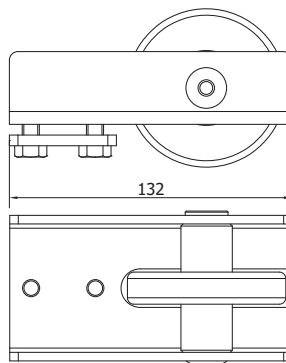

## Art. RUN M

- (GB) GUIDE SUPPORT WHEEL FOR CANTILEVER GATE
- (D) STÜTZRAD FÜR FREITRAGENDE SCHIEBETORE
- (F) ROUE DE SUPPORT DE GUIDE POUR PORTAIL AUTOPORTANT
- (E) RUEDA CON SOPORTE DE GUÍA PARA PUERTA VOLADIZA
- (P) ROLDANA DE SUPORTE GUIA PARA PORTÃO CANTILEVER
- (I) RUOTA DI SOSTEGNO DELLA GUIDA PER CANCELLO AUTOPORTANTE
- (CZ) NÁBĚH S KLADKOU PRO POSUVNOU SAMONOSNOU BRÁNU
- (NL) DRAAGWIEL VOOR GELEIDING VRIJDRAGENDE SCHUIFPOORT
- (DK) VANGESTOTTEHJUL TIL FRITTBÆRENDE PORT
- (N) STYRESKINNE FOR STOTTEHJUL TIL FRITTBÆRENDE PORT
- (S) STÖDHJUL FÖR FRIBÄRANDE GRIND
- (FIN) OHJAIMEN TUKIPYÖRÄ ULOKEKANNETTEISEEN PORTTIIN
- (RUS) КОНЦЕВОЙ РОЛИК ДЛЯ ОТКАТНЫХ САМОНЕСУЩИХВОРОТ
- (TR) KONSOL BAHÇE KAPISI İÇİN KIZAK DESTEK TEKERLEĞİ
- (AR) 滑轮导轨支持轮
- (CHN) 悬臂门导轨支轮
- (MAL) RODA SOKONGAN PANDU UNTUK PINTU PAGAR JULUR
- (H) VEZETŐ, MEGTÁMASZTÓ GÖRGŐ TOLÓKAPUHOZ
- (PL) ROLKA NAJAZDOWA DO BRAM SAMONOŚNYCH
- (SK) NÁBEH S KLADKOU PRE POSUVNÚ SAMONOSNÚ BRÁNU
- (RO) ROATĂ DE SUSȚINERE GHIDAJ PENTRU POARTA AUTOPORTANTĂ ÎN CONSOLĂ
- (HR) NOSIVI KOTAČ VODILICE ZA KLIZNA DVORIŠNA VRATA
- (SLO) PODPORNO KOLO VODILA ZA SAMONOSNA DRŠNA VRATA

| Art.  | GUIDE       | 1 pc |     |      |
|-------|-------------|------|-----|------|
|       |             | kg   | pcs | kg   |
| RUN M | STAGE MB/MZ | 1,16 | 10  | 11,6 |