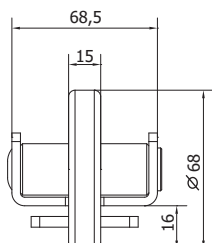

## Art. RUN M

- (GB) GUIDE SUPPORT WHEEL FOR CANTILEVER GATE
- (D) STÜTZRAD FÜR FREITRAGENDE SCHIEBETORE
- (F) ROUE DE SUPPORT DE GUIDE POUR PORTAIL AUTOPORTANT
- (E) RUEDA CON SOPORTE DE GUÍA PARA PUERTA VOLADIZA
- (P) ROLDANA DE SUPORTE GUIA PARA PORTÃO CANTILEVER
- (I) RUOTA DI SOSTEGNO DELLA GUIDA PER CANCELLO AUTOPORTANTE
- (CZ) NÁBĚH S KLADKOU PRO POSUVNOU SAMONOSNOU BRÁNU
- (NL) DRAAGWIEL VOOR GELEIDING VRIJDRAGENDE SCHUIFPOORT
- (DK) VANGESTOTTEHJUL TIL FRITTBÆRENDE PORT
- (N) STYRESKINNE FOR STOTTEHJUL TIL FRITTBÆRENDE PORT
- (S) STÖDHJUL FÖR FRIBÄRANDE GRIND
- (FIN) OHJAIMEN TUKIPYÖRÄ ULOKEKANNETTEISEEN PORTTIIN
- (RUS) КОНЦЕВОЙ РОЛИК ДЛЯ ОТКАТНЫХ САМОНЕСУЩИХВОРОТ
- (TR) KONSOL BAHÇE KAPISI İÇİN KIZAK DESTEK TEKERLEĞİ
- (AR) 滑轮导轨支持轮
- (CHN) 悬臂门导轨支轮
- (MAL) RODA SOKONGAN PANDU UNTUK PINTU PAGAR JULUR
- (H) VEZETŐ, MEGTÁMASZTÓ GÖRGŐ TOLÓKAPUHOZ
- (PL) ROLKA NAJAZDOWA DO BRAM SAMONOŚNYCH
- (SK) NÁBEH S KLADKOU PRE POSUVNÚ SAMONOSNÚ BRÁNU
- (RO) ROATĂ DE SUSȚINERE GHIDAJ PENTRU POARTA AUTOPORTANTĂ ÎN CONSOLĂ
- (HR) NOSIVI KOTAČ VODILICE ZA KLIZNA DVORIŠNA VRATA
- (SLO) PODPORNO KOLO VODILA ZA SAMONOSNA DRŠNA VRATA

| Art.  | GUIDE       | 1 pc |     |      |
|-------|-------------|------|-----|------|
|       |             | kg   | pcs | kg   |
| RUN M | STAGE MB/MZ | 1,16 | 10  | 11,6 |